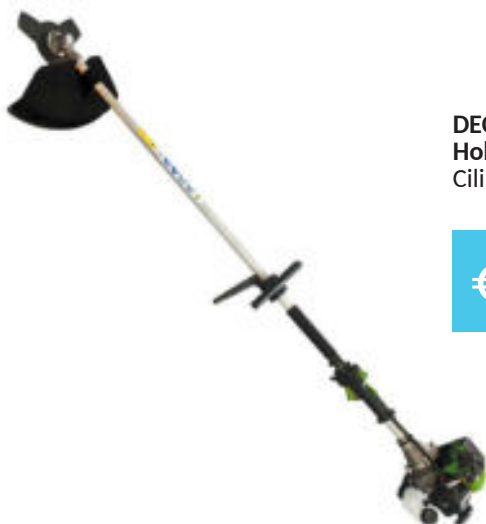

DOTAZIONI DI SERIE:
1 testina a ventaglio, 1 doppia testina turbo con porta testine,
1 kit schiumogeno, 1 avvolgitubo.

€ 189,90

**IDROPULITRICE
AR 476**
2000W - 165 bar - 480 l/h.
Peso 10 Kg.

Potente e compatta, pompa con testata in alluminio a tre pistoni in acciaio inox tubo da 8 m termoplastico rinforzato, pistola con sgancio rapido con interno in acciaio, patio cleaner per pulizia di pavimenti esterni e terrazze, il serbatoio del detergente incorporato per erogare del detergente assieme all'acqua, lunghezza cavo elettrico 5m.

IN OMAGGIO

€ 125,90

**DECESPUGLIATORE
Hobby Garden**
Cilindrata 43 CC

€ 119,00

**SCALA PRATO
In Alluminio**

Conforme a UNI EN 131-1/2/3/4.
MT. 3 / MT. 4

Tutta in alluminio con forti cerniere d'acciaio che legano ogni montante con 18 punti di fissaggio e non permettono flessioni alla struttura.